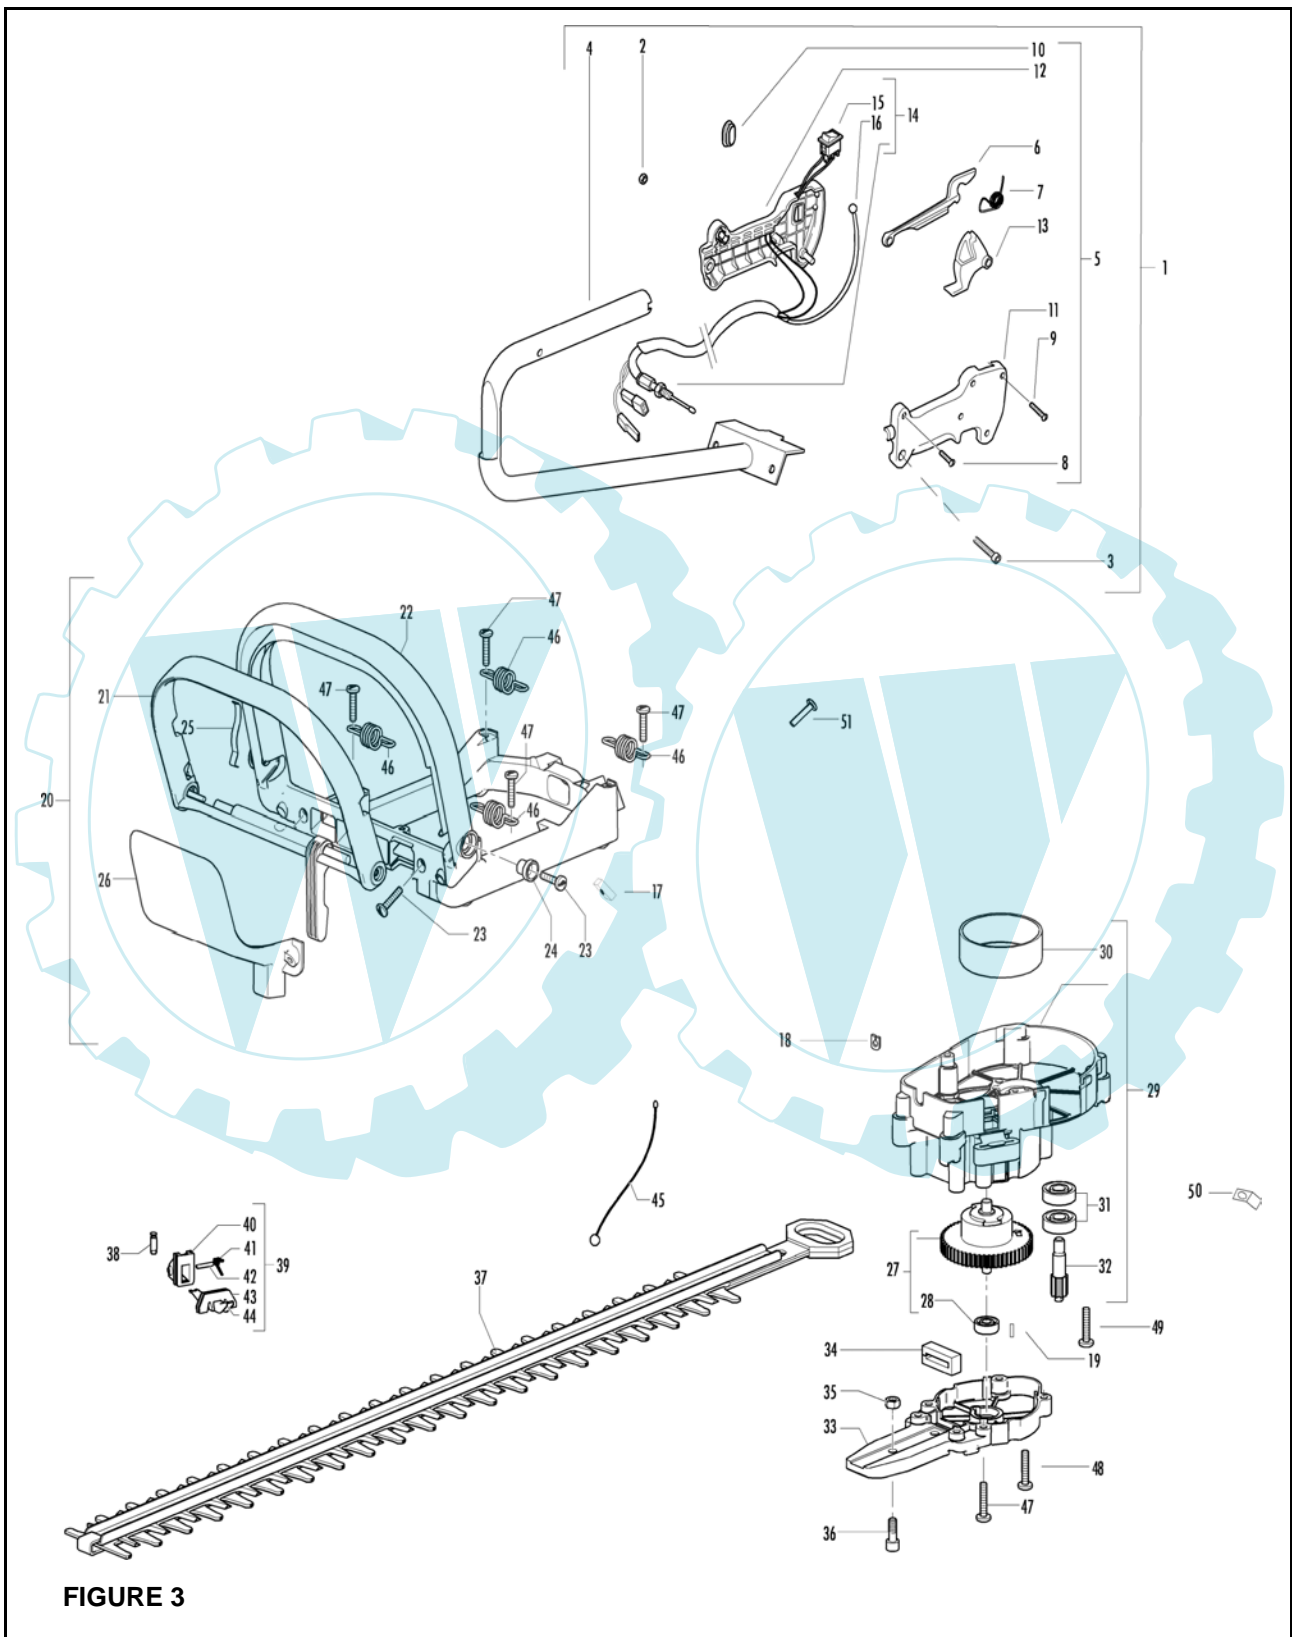

FIGURE 3

Item P/N McC P/N ELX Qty DESCRIPTION

Item P/N McC P/N ELX Qty DESCRIPTION

FIGURE 3

1	242561	538242561	1	rear handle ass'y
2	• 235216	538235216	1	nut M5
3	• 235804	538235804	1	screw M5x30
4	• 242562	538242562	1	rear handle
5	• 242563	538242563	1	trigger ass'y
6	•• 229820	538229820	1	safety lever
7	•• 240091	538240091	1	trigger spring
8	•• 240618	538240618	2	screw 3x16
9	•• 240833	538240833	3	screw 3x20
10	•• 241292	538241292	1	handle cap
11	•• 241293	538241293	1	1/2 handle right
12	•• 241294	538241294	1	1/2 handle left
13	•• 241295	538241295	1	trigger
C 14	•• 242564	538242564	1	cable/wires ass'y
15	••• 236394	538236394	1	switch
C 16	••• 242593	538242593	1	safety cable
17	229524	538229524	2	nut
18	236322	538236322	1	wires protection
19	242493	538242493	1	pin
20	248911	538248911	1	frame ass'y
21	• 242300	538242300	1	safety handle
22	• 242987	538242987	1	frame
23	• 111117	538111117	4	screw 10-14x1
24	• 242305	538242305	2	bush
25	• 242306	538242306	2	spring
C 26	• 242286	538242286	1	front handle protection
27	242430	538242430	1	blades brake ass'y
28	00216404	538216404	1	bearing
C 29	242275	538242275	1	clutch cover ass'y
30	• 242310	538242310	1	clutch drum
31	• 235897	538235897	2	bearing 6000 2RS
32	• 242312	538242312	1	gear
33	242302	538242302	1	gear box cover
B 34	242314	538242314	1	felt shield
35	235912	538235912	2	M6 nut
36	236527	538236527	2	screw M6x16
37	242497	538242497	1	blades ass'y
38	242329	538242329	1	pin
39	242318	538242318	1	brake coupling ass'y
40	• 242301	538024230	1	blade brake support
41	• 242321	538242321	1	spring
42	• 242319	538242319	1	pin
43	• 242316	538242316	1	cable guide
44	• 242320	538242320	1	blade brake lever